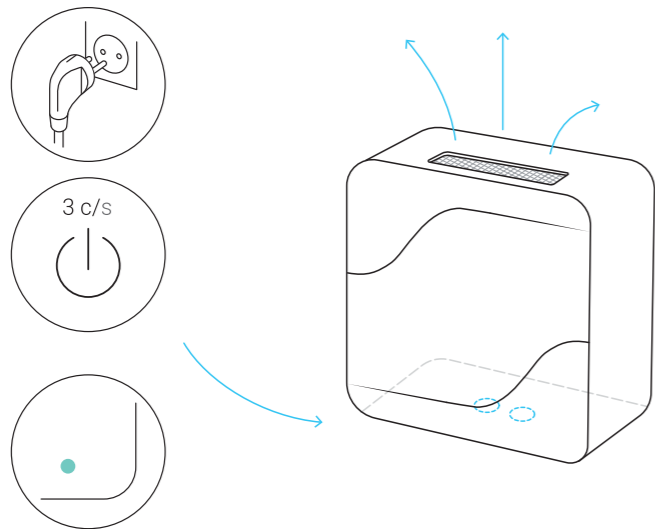

1

Включите / Turn on

Включите бризер в розетку. Зажмите на три секунды кнопку питания ⏻ на нижней панели устройства. Индикатор на лицевой панели изменит цвет с желтого на бирюзовый, а из бризера пойдет воздух.

Plug the breezer power cord into the outlet. Press and hold the power button ⏻ on the lower side of the device for 3 seconds.

The indicator on the front panel will change its colour from yellow to turquoise, and air will flow out of the breezer.