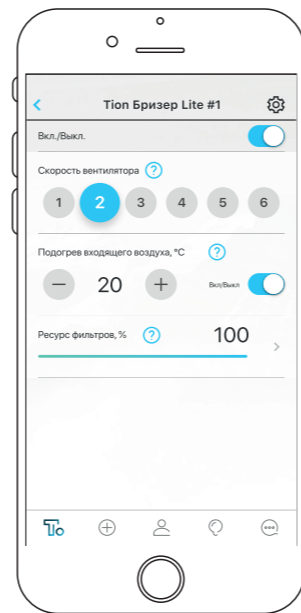

Установите / Install

Установите мобильное приложение Tion Remote для подключения бризера к смартфонам, имеющим беспроводную технологию Bluetooth.

Install the Tion Remote mobile application to connect the breezer to smartphones using the wireless Bluetooth technology.