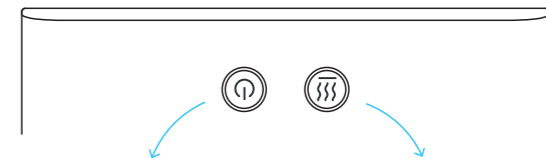

Управляйте / Control

Управляйте бризером с помощью кнопок, расположенных на нижней панели, или со смартфона.

Control the breezer using buttons located on the lower panel or from the smartphone.